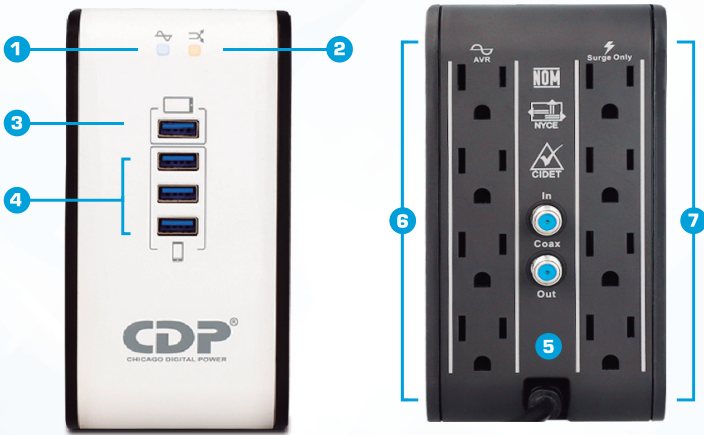

R2CU-AVR₁₀₀₈

Regulador automático de voltaje con supresión de picos

IDEAL PARA PROTEGER

Pantallas LED/LCD. Cómputo. Audio/Video. Entretenimiento. Consolas de videojuegos y más..

R2CU-AVR1008

Regulador automático de voltaje con supresión de picos

El nuevo y avanzado Regulador de Voltaje Automatico R2CU es el más completo y ofrece la mejor calidad en todos sus componentes. Cuenta con 8 tomas de salida, corrige bajas y altas tensiones y filtra contra transientes dañinos y picos de tensión. Entrega energía limpia y regulada de 120VCA.

Cuenta con un exclusivo cargador USB inteligente de 4 puertos con potencia máxima de 2,400 mH. 3 Puertos para teléfonos inteligentes y un puerto para tabletas portátiles y altavoces inalámbricos, convirtiendo a esta serie en la más completa.

1. LED de regulación.
2. LED de encendido.
3. Cargador tablet.
4. Cargadores Smartphone.
5. Protección coaxial.
6. 4 tomas con AVR - supresión de picos.
7. 4 tomas con supresión.

MODELO		R2CU-AVR 1008
Capacidad		1000 VA/500W
Entrada	Voltaje	120 Vca
	Frecuencia	50/60 Hz +/- 3%
	Rango de voltaje	92 Vca - 144Vca
	Corriente Max. Entrada [Bypass]	6A Max 720W
Salida	Voltaje	120 Vca
	Frecuencia	50 Hz - 60 Hz
	Rango de voltaje	120 Vca (116 ±12%)
	Cantidad y tipo de salidas	4 Nema 5-15R con AVR y supresión de picos + 4 Nema 5-15R solo con supresión de picos
	Cable de alimentación	Nema 5-15P 0.5mm 1 M de largo
	Corriente Max. Salida [Bypass]	500W (6A Max)
Protección	Sobrecarga	Breaker
	Corto circuito	Breaker
	Protección contra calentamiento	Breaker
	Protección de picos de voltaje [Joules]	175
USB		2 Amp * 1pc + 1Amp * 3pcs (5V 2.1A Max.)
LED	Encendido / Apagado	Azul
	Regulación	Amarillo
Fisico	Dimensiones (Largo x Alto x Profundo)	125 x 77 x 146 mm
	Peso [Kg]	1.11
Ambiente	Temperatura	0 - 95% (no condensada)
	Nivel de Ruido	<40 dBA @ 1 metro
Certificaciones		ISO 9001, ISO 14001, CIDET y NOM